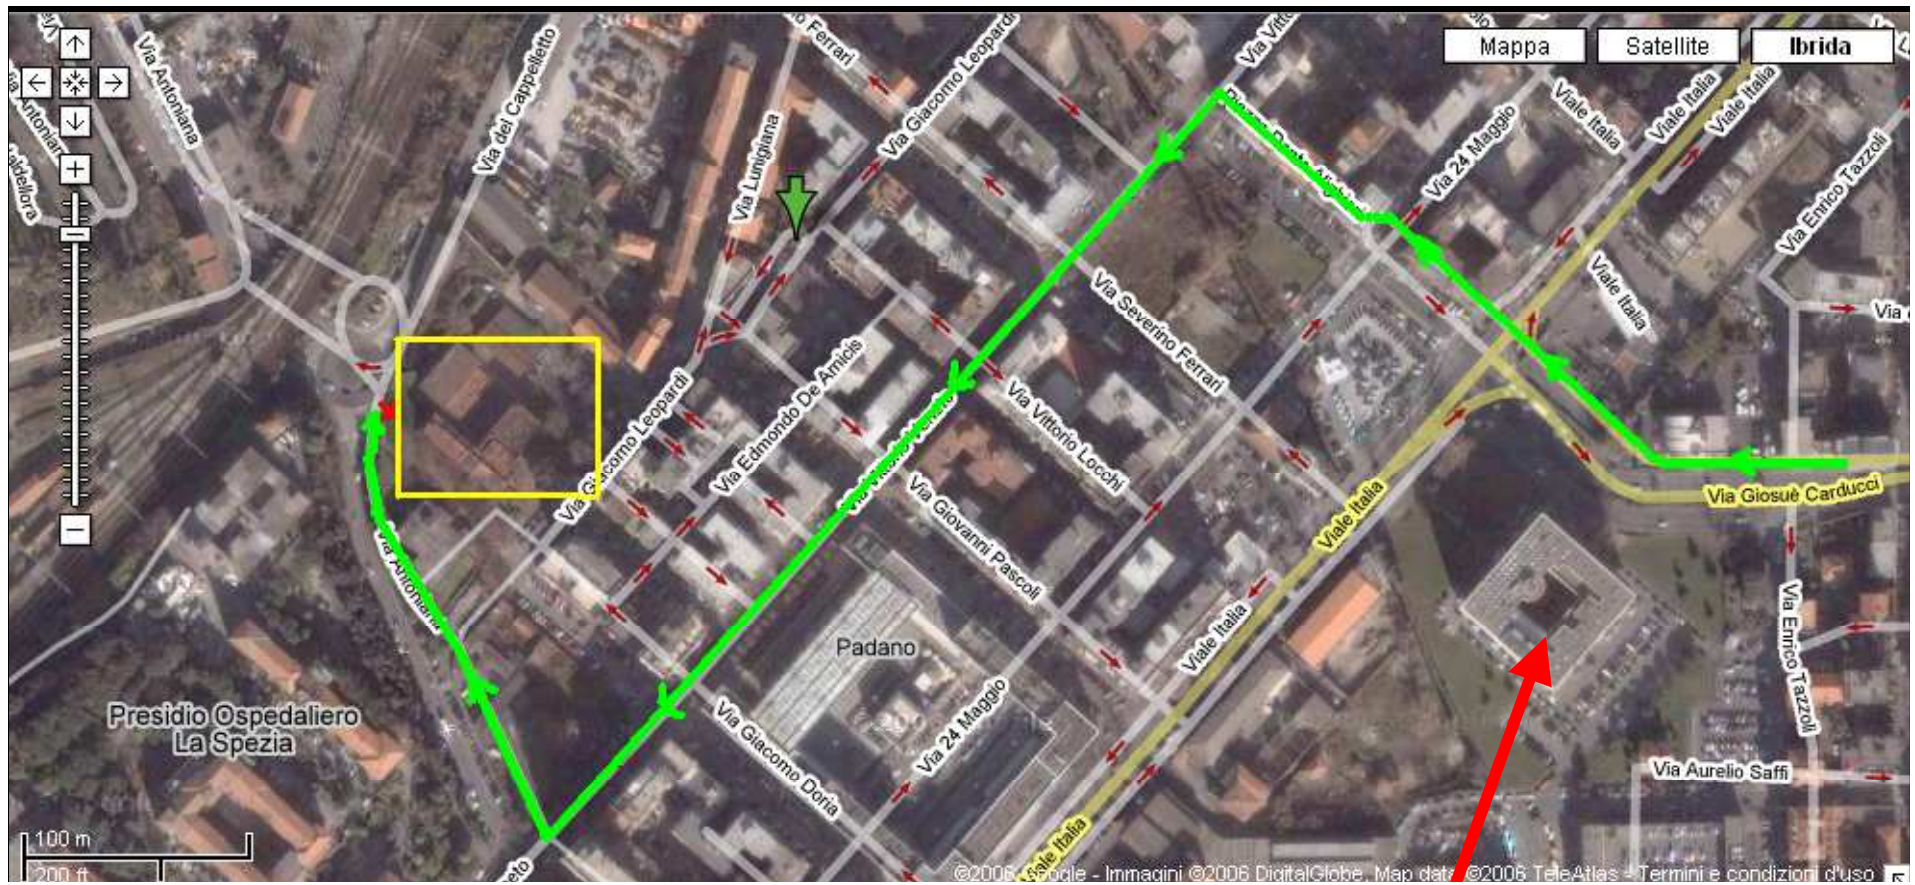

EDIFICIO DEL TRIBUNALE